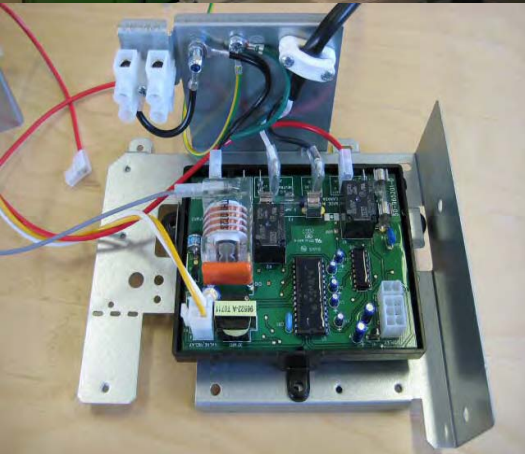

BERCO

BERCO

Berco üü
Türi tn 6A
113 13 Tallinn
Estonia
info@berco.ee

Tel: +372 6 555 260
Fax: +372 6 555 261
reg no: 10710398
VAT: EE100657337
www.berco.ee